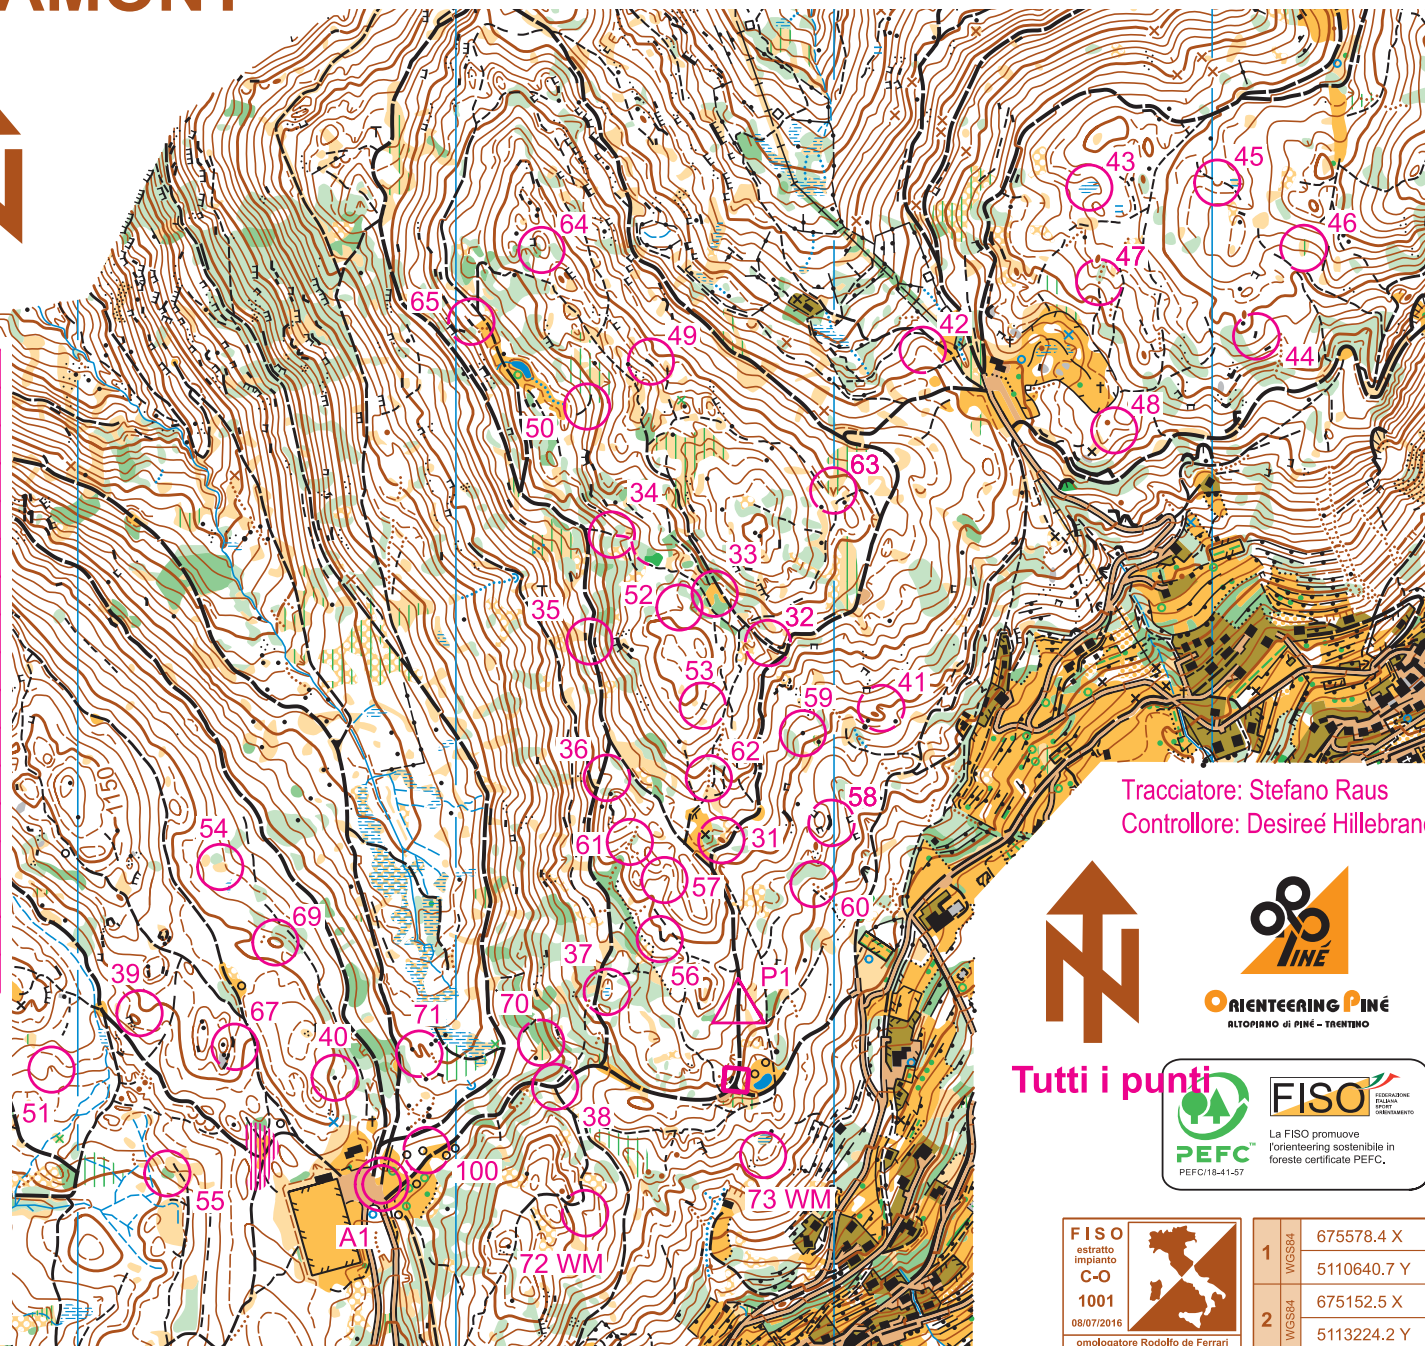

BEDOLPIAN - CERAMONT

04/09/2016 - 26° Memorial Roberto Plancher - Campionato TN-AA Middle

Altopiano di Pinè - Trentino - Italia

scala: 1:10.000
equidistanza 5 metri

realizzazione 2009-2016:
A. Kapralov, V. Prokopchuk
A. Mihaylov, S. Raus

▷ P1	↘	∧		
73 WM	▷			
72 WM	∧			
31	•		Q	
32	↖	≡	↳	
33	⊗		○	
34	↘		∣	
35	↘		<	
36	∧			
37	≡			
38	↘	↘	∠	
39)	(
40	▲		○	
41	∧			
42	▷			
43	≡		Q	
44	≡		Q	
45	∪			
46	⊙			
47	≡		⊥	
48	∧	—		
49	≡		↳	
50	↘		<	
51	∧	—		
52	←	∧		
53	≡		↳	

54	↘	⊙		
55	≡			
56	≡		↳	
57	∧			
58	≡		↳	
59	→	▲	Q	
60	≡		↖	
61	≡	⊗		
62	≡			
63	∨			
64	○		Q	
65	≡		∩	
67	↗	≡	Q	
69	○)		
70	⊙		∧	
71	≡			
100	◇		○	

Tracciatore: Stefano Raus
Controllore: Desireé Hillebrand

ORIENTEERING PINÉ
ALTOPIANO di PINÉ - TRENTO

Tutti i punti

1	WGS84	675578.4 X
		5110640.7 Y
2	WGS84	675152.5 X
		5113224.2 Y