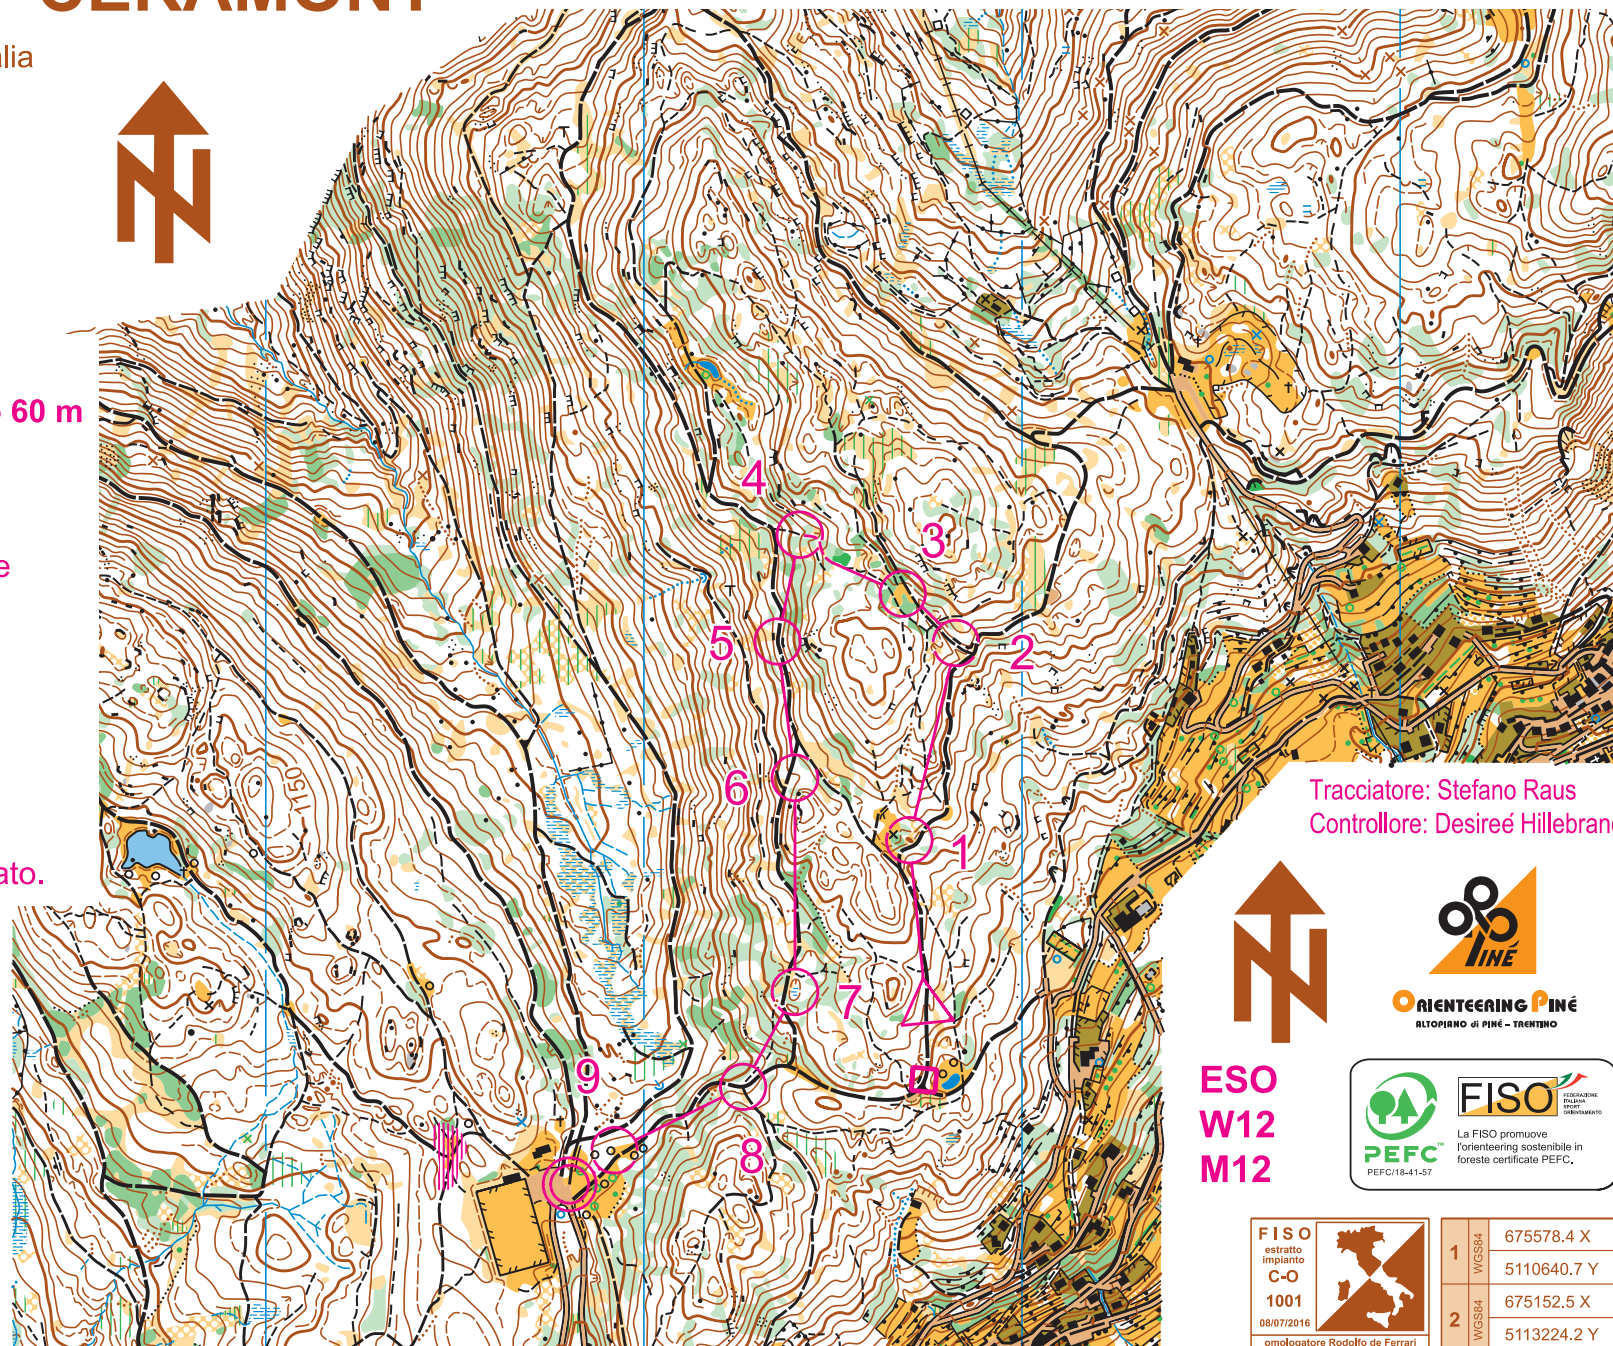

BEDOLPIAN - CERAMONT

04/09/2016 - 26° Memorial Roberto Plancher - Campionato TN-AA Middle

Altopiano di Pinè - Trentino - Italia

scala: 1:10.000
equidistanza 5 metri

realizzazione 2009-2016:
A. Kapralov, V. Prokopchuk
A. Mihaylov, S. Raus

Categoria ESO, W12, M12
Lunghezza 1,8 km, Dislivello 60 m

Partenza sentiero

1. 31 cocuzzolo
2. 32 roccia, al piede
3. 33 limite di vegetazione

Seguire il corridoio per 70 m

4. 34 sentiero, parte alta
 5. 35 curva sentiero
 6. 36 avvallamento
 7. 37 palude
 8. 38 incrocio sentieri
 9. 100 bordo prato
- 80 m all'arrivo, imbuto fettucciato.

Tracciatore: Stefano Raus
Controllore: Desireé Hillebrand

ORIENTEERING PINÈ
ALTOPIANO DI PINÈ - TRENTO

ESO
W12
M12

1	WGS84	675578.4 X
		5110640.7 Y
2	WGS84	675152.5 X
		5113224.2 Y