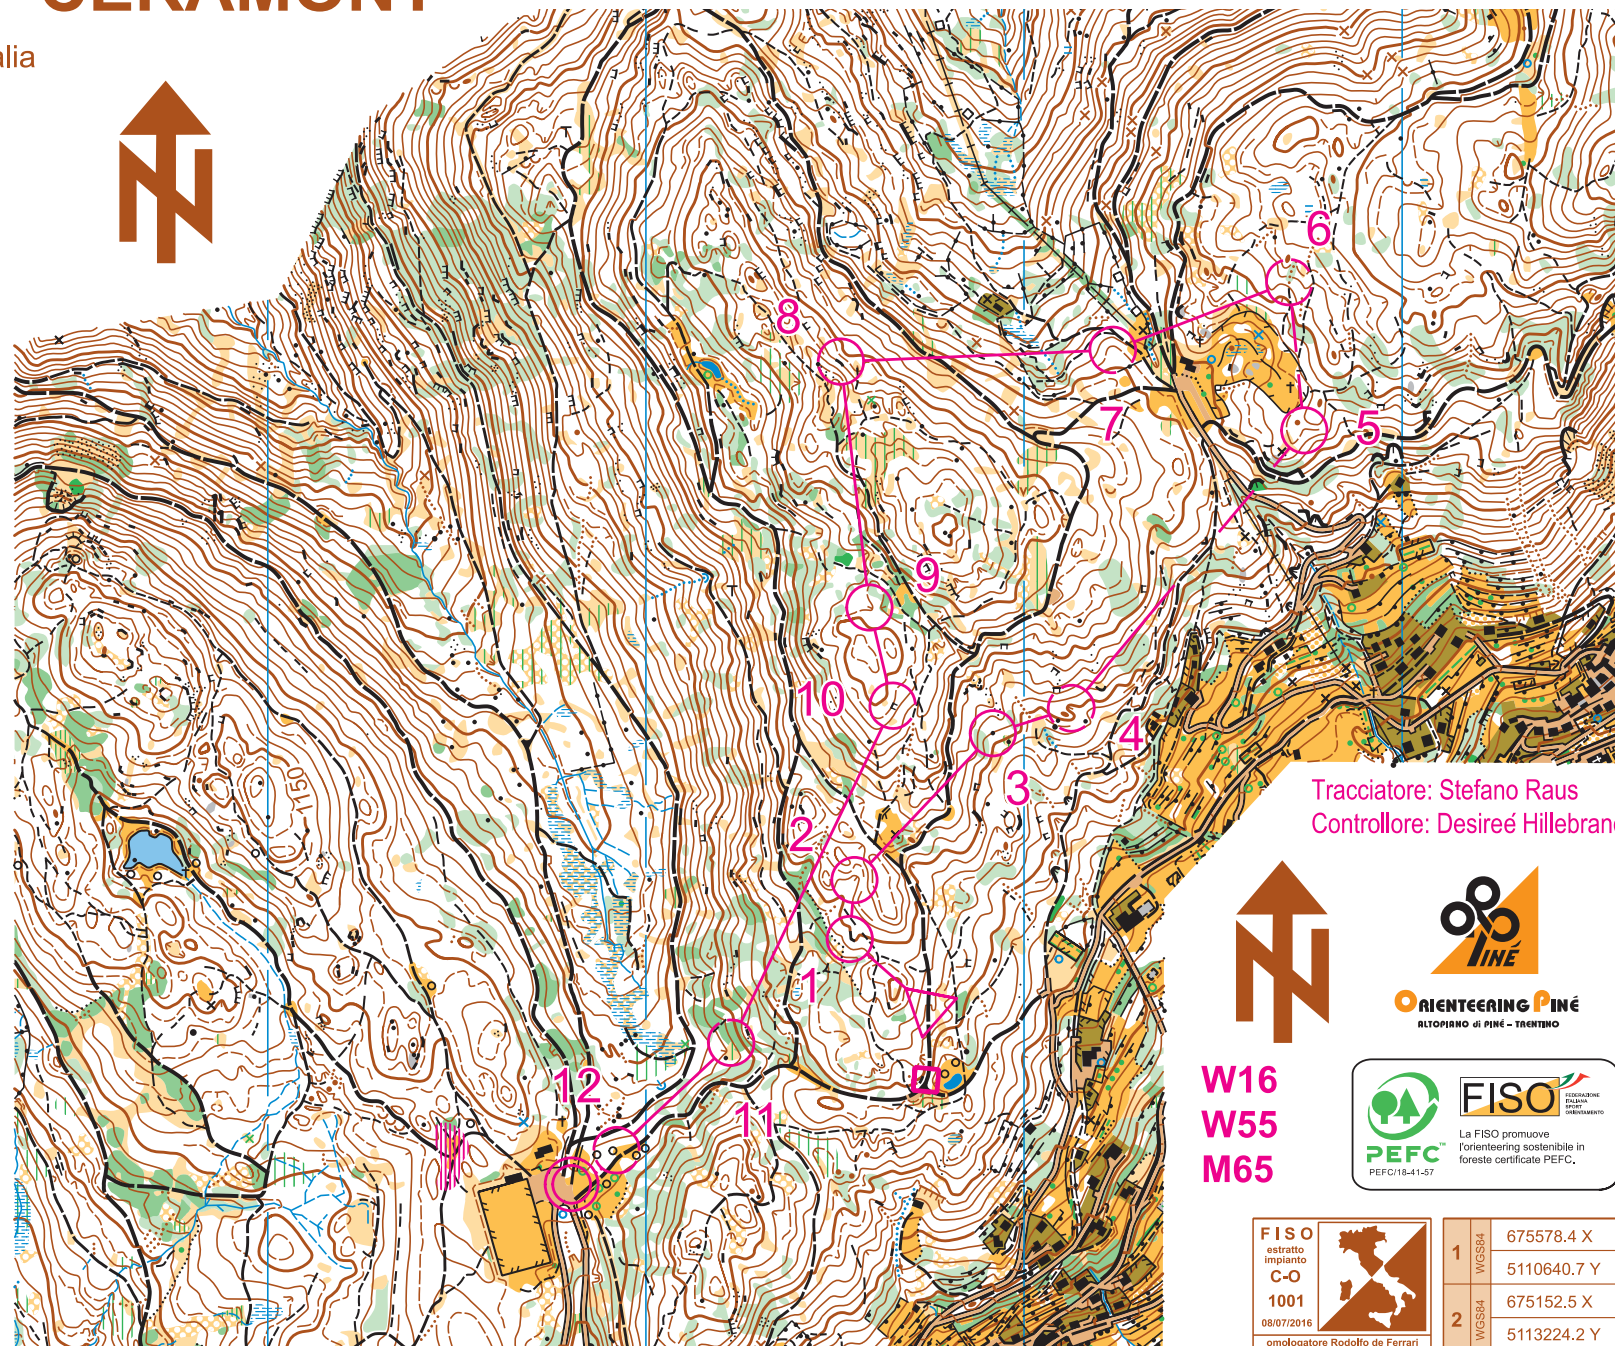

BEDOLPIAN - CERAMONT

04/09/2016 - 26° Memorial Roberto Plancher - Campionato TN-AA Middle

Altopiano di Pinè - Trentino - Italia

scala: 1:10.000
equidistanza 5 metri

realizzazione 2009-2016:
A. Kapralov, V. Prokopchuk
A. Mihaylov, S. Raus

	W16 W55 M65		3,1 km	135 m
▷		↗	↖	
1	56	▬		└
2	57	↖		
3	59	→ ▲		○
4	41	↖		
5	48	↖ —		
6	47	▨		└
7	42	⋈		
8	49	▬		└
9	52	← ↖		
10	53	▬		└
11	70	⋈		▲
12	100	◇		○
○		—	80 m	—

Tracciatore: Stefano Raus
Controllore: Desireé Hillebrand

ORIENTEERING PINÈ
ALTOPIANO DI PINÈ - TRENTO

W16
W55
M65

1	WGS84	675578.4 X
		5110640.7 Y
2	WGS84	675152.5 X
		5113224.2 Y