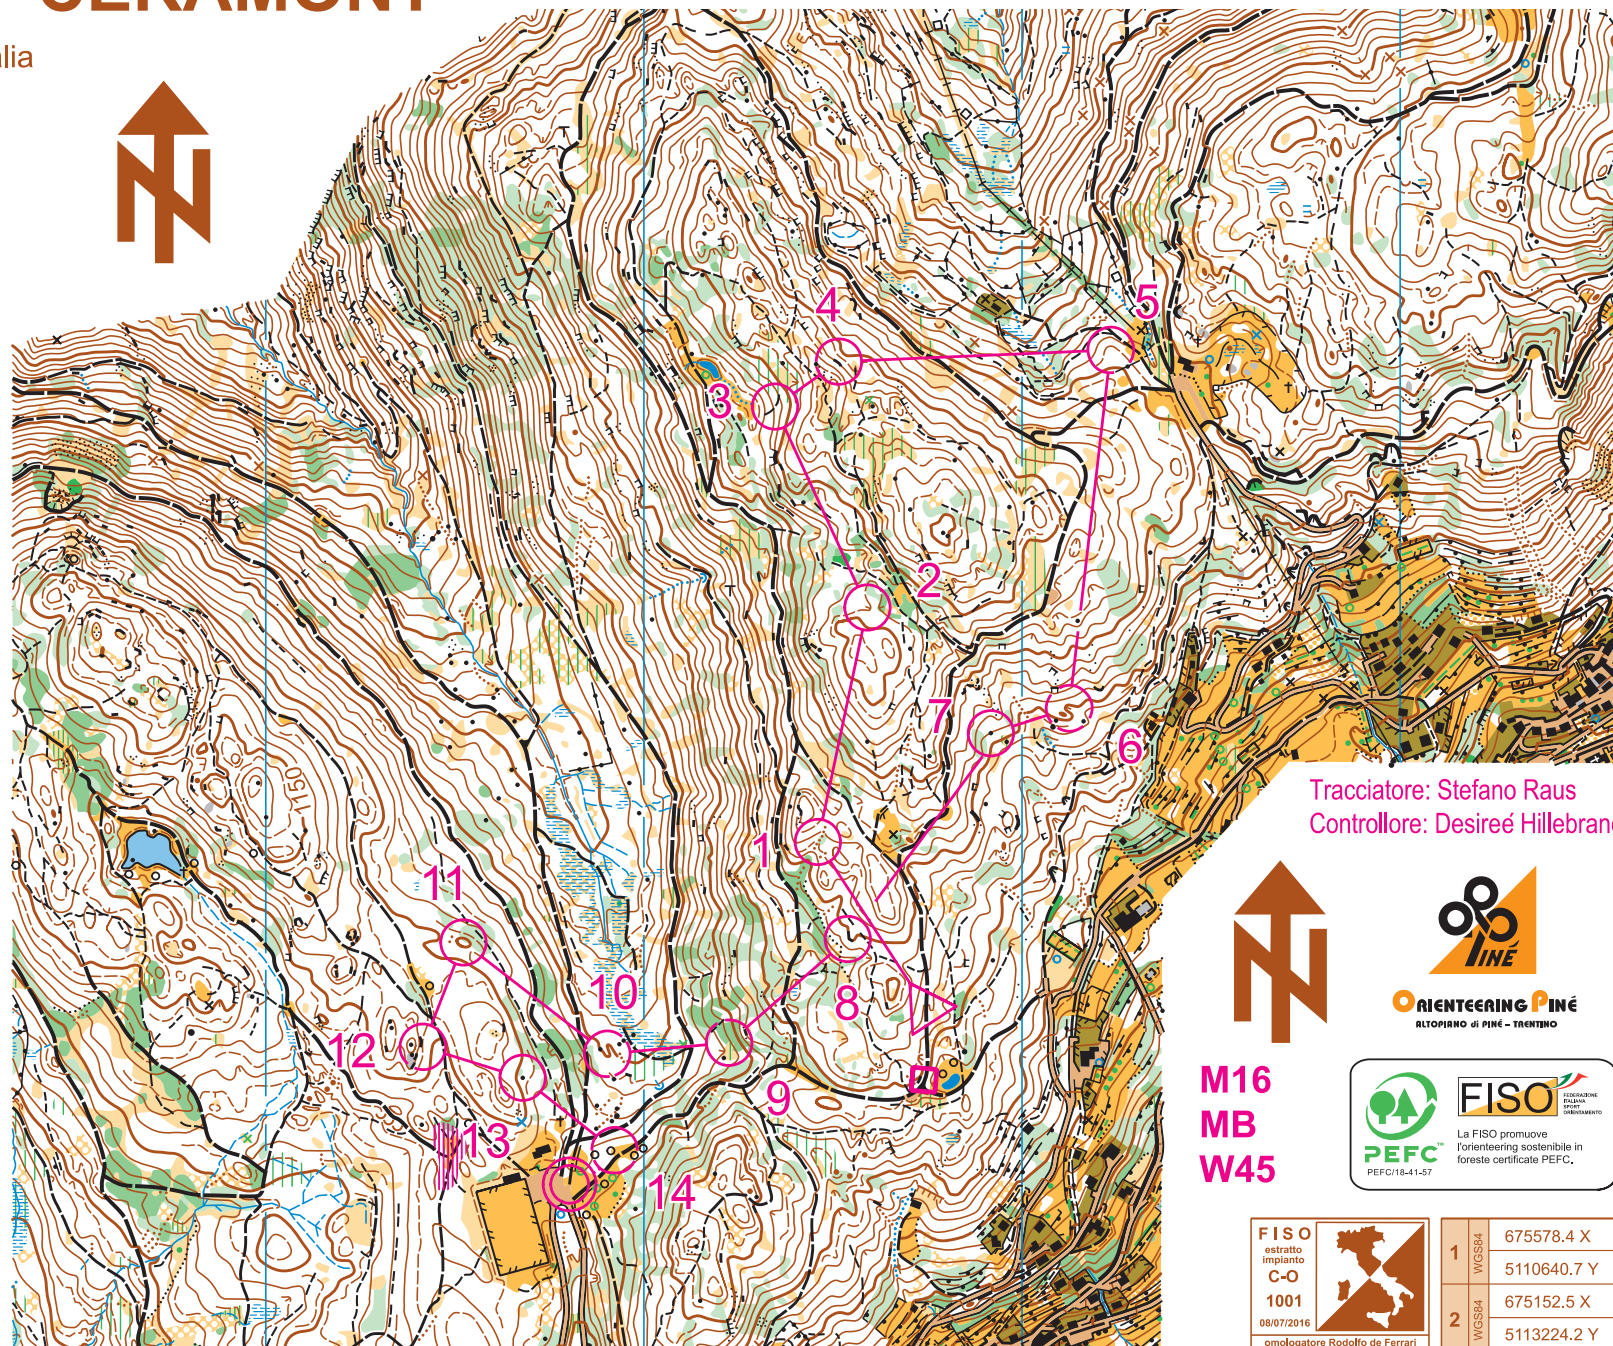

BEDOLPIAN - CERAMONT

04/09/2016 - 26° Memorial Roberto Plancher - Campionato TN-AA Middle

Altopiano di Pinè - Trentino - Italia

scala: 1:10.000
equidistanza 5 metri

realizzazione 2009-2016:
A. Kapralov, V. Prokopchuk
A. Mihaylov, S. Raus

	M16 MB W45		3,4 km	125 m
▷		↘ ↗		
1	61	▨ ▩		
2	52	← ↗		
3	50	↘		<
4	49	▬		⊥
5	42	⊂		
6	41	↗		
7	59	→ ▲		⊙
8	56	▬		⊥
9	70	⋯		^
10	71	▨		
11	69	○ —		
12	67	↗ ▬		⊙
13	40	▲		⊙
14	100	◇		⊙
○		—	80 m	⊙

Tracciatore: Stefano Raus
Controllore: Desireé Hillebrand

ORIENTEERING PINÈ
ALTOPIANO DI PINÈ - TRENTO

**M16
MB
W45**

1	WGS84	675578.4 X
		5110640.7 Y
2	WGS84	675152.5 X
		5113224.2 Y