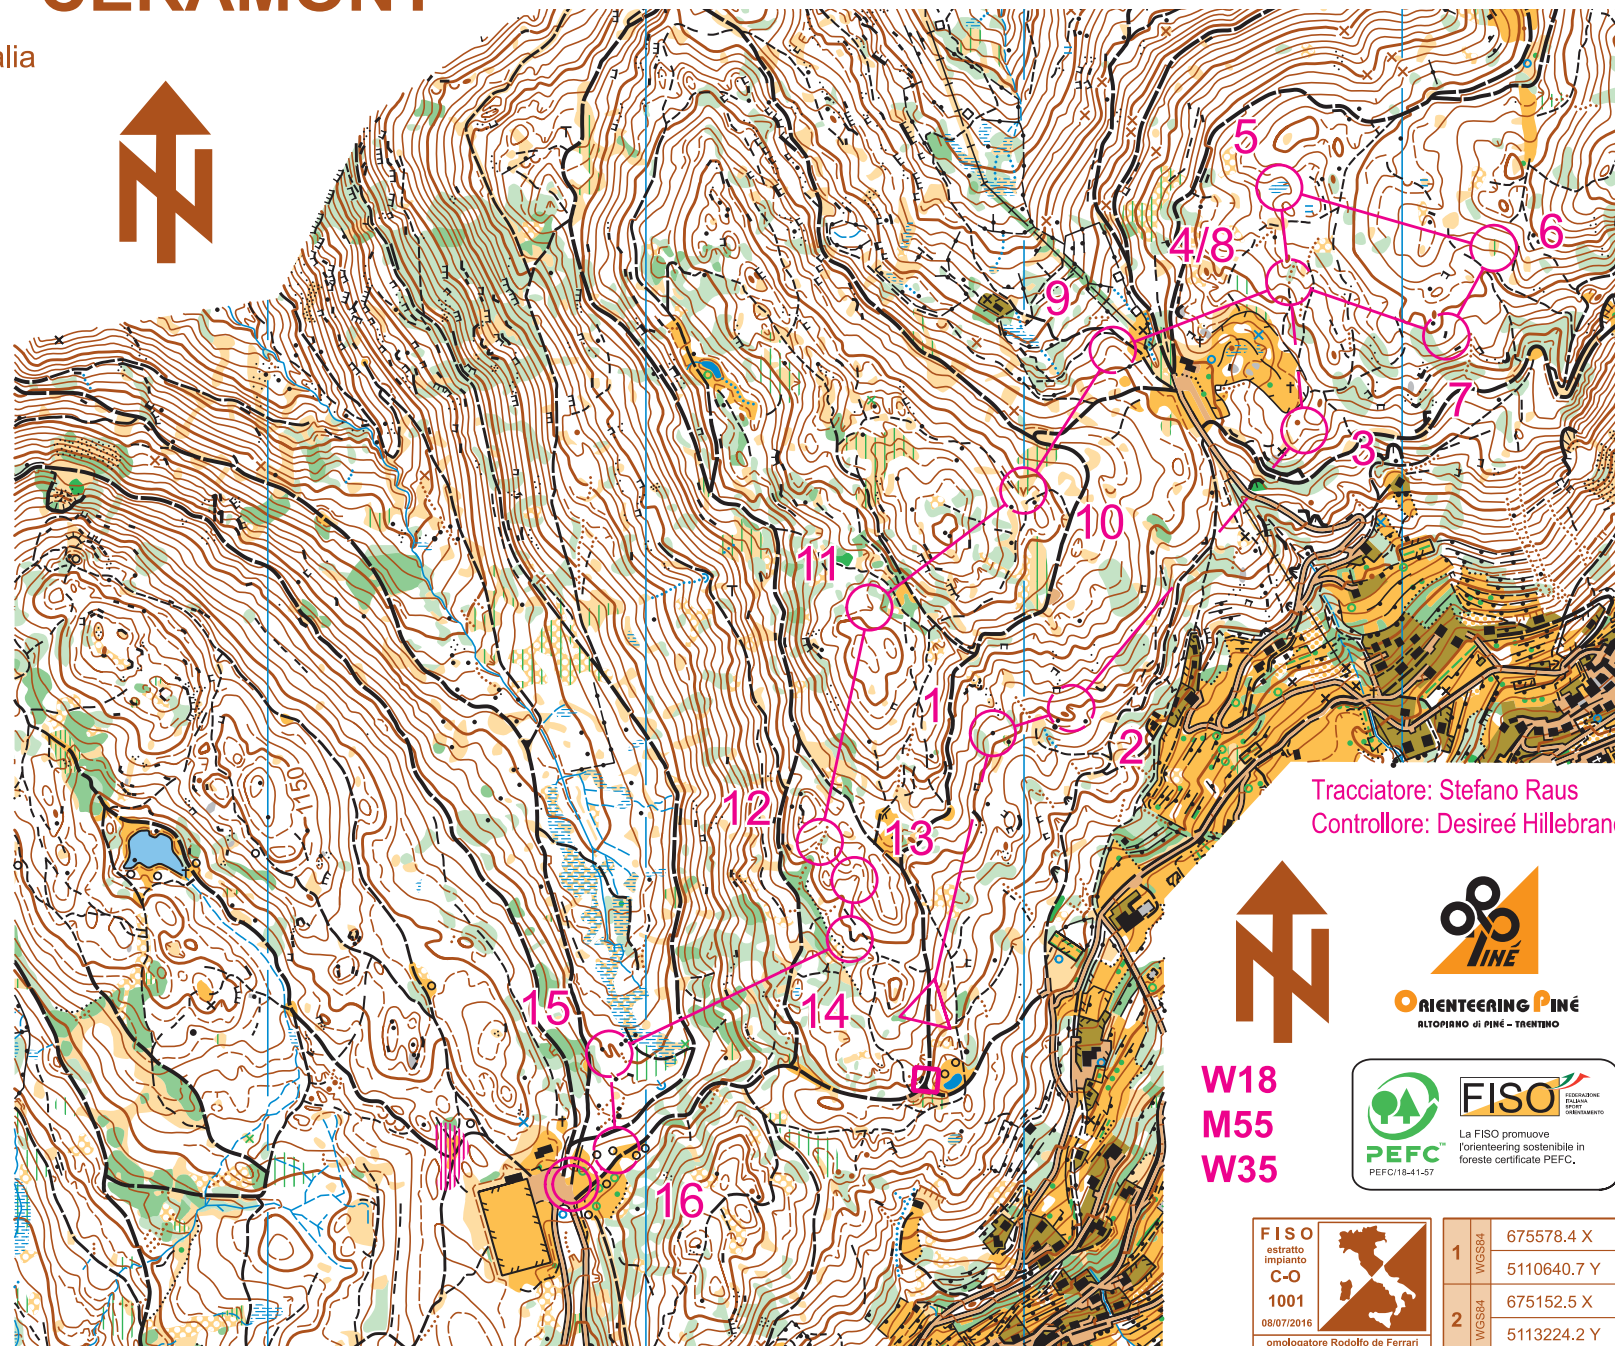

# BEDOLPIAN - CERAMONT

04/09/2016 - 26° Memorial Roberto Plancher - Campionato TN-AA Middle

Altopiano di Pinè - Trentino - Italia

scala: 1:10.000  
equidistanza 5 metri

realizzazione 2009-2016:  
A. Kapralov, V. Prokopchuk  
A. Mihaylov, S. Raus

	W18 M55 W35		3,7 km	165 m
▷		↗	∩	
1	59	→	▲	Q
2	41		∩	
3	48		∩	—
4	47		▨	⊥
5	43		≡	Q
6	46		⋯	
7	44		≡	Q
8	47		▨	⊥
9	42		∩	
10	63		∨	
11	52	←	∩	
12	61		▨	▨
13	57		∩	
14	56		≡	L
15	71		▨	
16	100	◇		○

○ — 80 m — ○

Tracciatore: Stefano Raus  
Controllore: Desireé Hillebrand

**ORIENTEERING PINÈ**  
ALTOPIANO DI PINÈ - TRENTO

W18  
M55  
W35

1	WGS84	675578.4 X
		5110640.7 Y
2	WGS84	675152.5 X
		5113224.2 Y