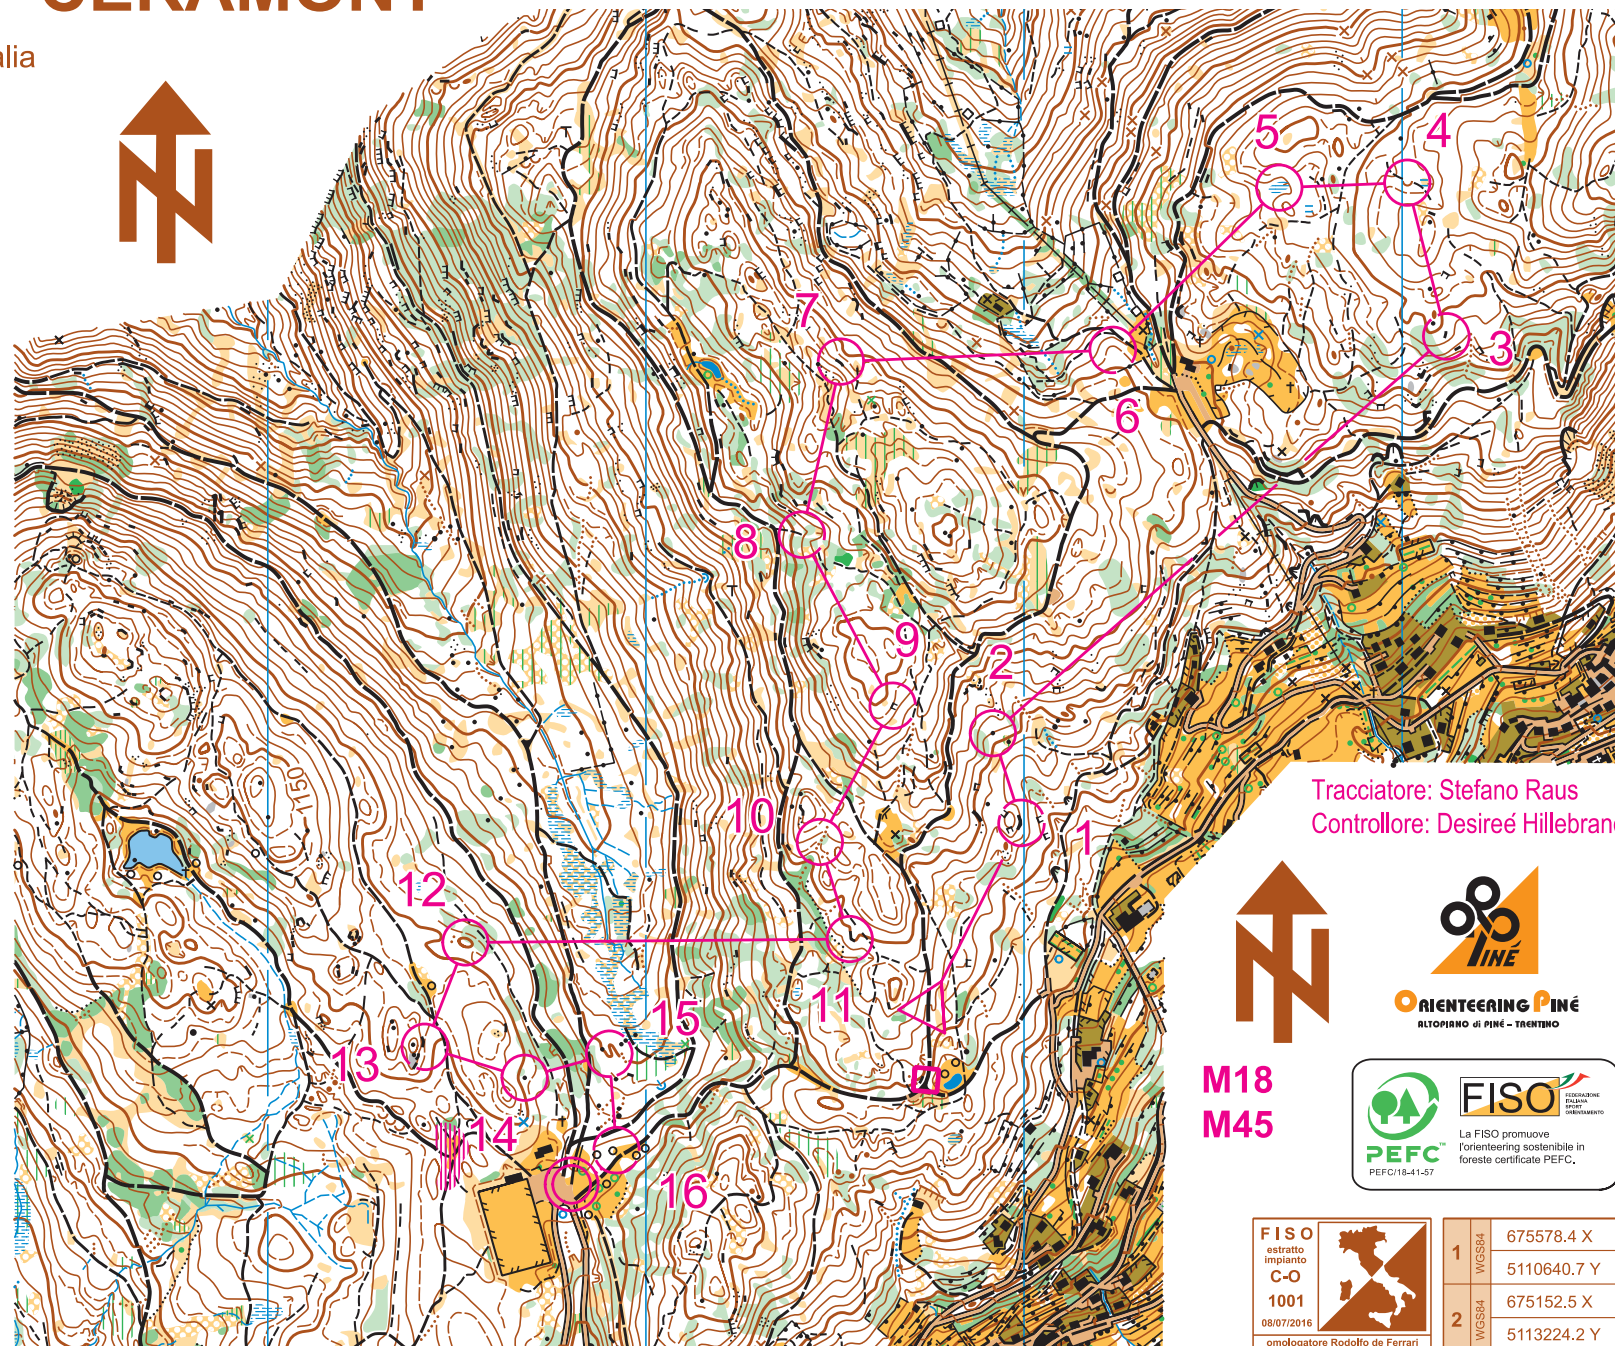

BEDOLPIAN - CERAMONT

04/09/2016 - 26° Memorial Roberto Plancher - Campionato TN-AA Middle

Altopiano di Pinè - Trentino - Italia

scala: 1:10.000
equidistanza 5 metri

realizzazione 2009-2016:
A. Kapralov, V. Prokopchuk
A. Mihaylov, S. Raus

	M18 M45		4,2 km	165 m
▷		/	∞	
1	58	▬▬		⊥
2	59	→ ▲		⊙
3	44	▬▬		⊙
4	45	∪		
5	43	≡		⊙
6	42	∩		
7	49	▬▬		⊥
8	34	/		∥
9	53	▬▬		⊥
10	61	▨ ▨		
11	56	▬▬		⊥
12	69	○	∩	
13	67	↗ ▬▬		⊙
14	40	▲		⊙
15	71	▨ ▨		
16	100	◇		⊙

○ — 80 m — ⊙

Tracciatore: Stefano Raus
Controllore: Desireé Hillebrand

ORIENTEERING PINÈ
ALTOPIANO DI PINÈ - TRENTO

M18
M45

1	WGS84	675578.4 X
		5110640.7 Y
2	WGS84	675152.5 X
		5113224.2 Y