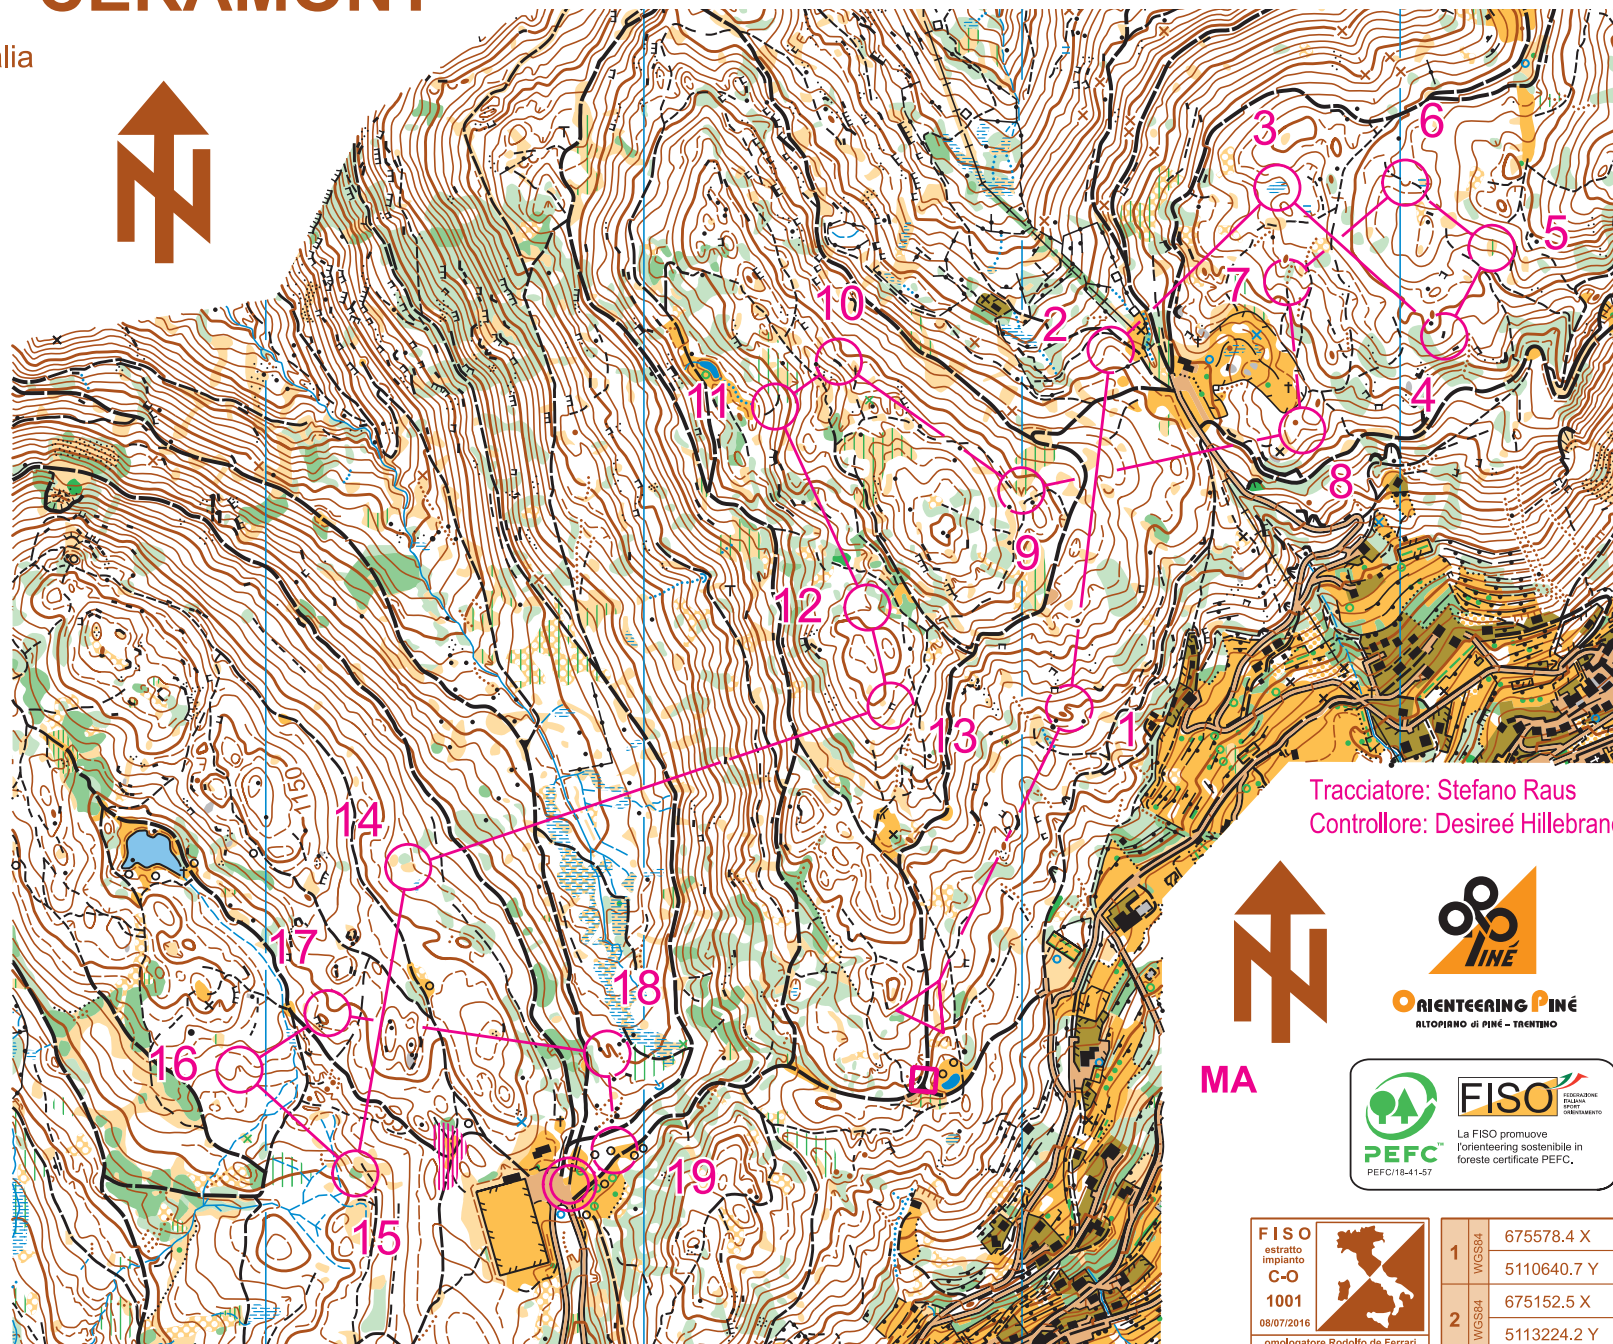

# BEDOLPIAN - CERAMONT

04/09/2016 - 26° Memorial Roberto Plancher - Campionato TN-AA Middle

Altopiano di Pinè - Trentino - Italia

scala: 1:10.000  
equidistanza 5 metri

realizzazione 2009-2016:  
A. Kapralov, V. Prokopchuk  
A. Mihaylov, S. Raus

MA	5,4 km	200 m
▷		
1 41		
2 42		
3 43		Q
4 44		Q
5 46		
6 45		
7 47		⊥
8 48		
9 63		
10 49		L
11 50		<
12 52		
13 53		L
14 54		
15 55		
16 51		
17 39		
18 71		
19 100		○

○ — 80 m — ○

Tracciatore: Stefano Raus  
Controllore: Desireé Hillebrand

MA

**ORIENTEERING PINÈ**  
ALTOPIANO DI PINÈ - TRENTO

1	WGS84	675578.4 X
		5110640.7 Y
2	WGS84	675152.5 X
		5113224.2 Y